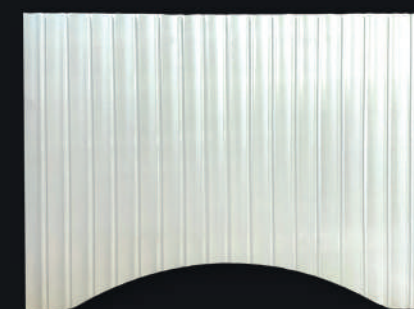

Коромысло «Е» без декора

БОСТОН

РАМКА

Массив дерева ясень, ольха.
Вставка: хром, золото глянец,
шампань.
Сечение профиля 72*22

ФИЛЕНКА

МДФ

ЛОНДОН

РАМКА