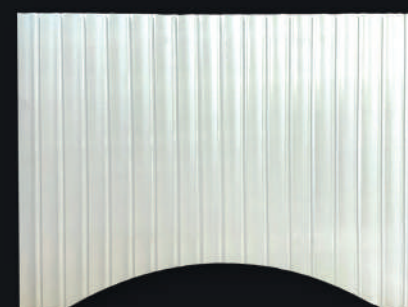

«Инфинити» без вставки

Карниз нижний «Берлин»

Молдинг рифлёный

Портал №3