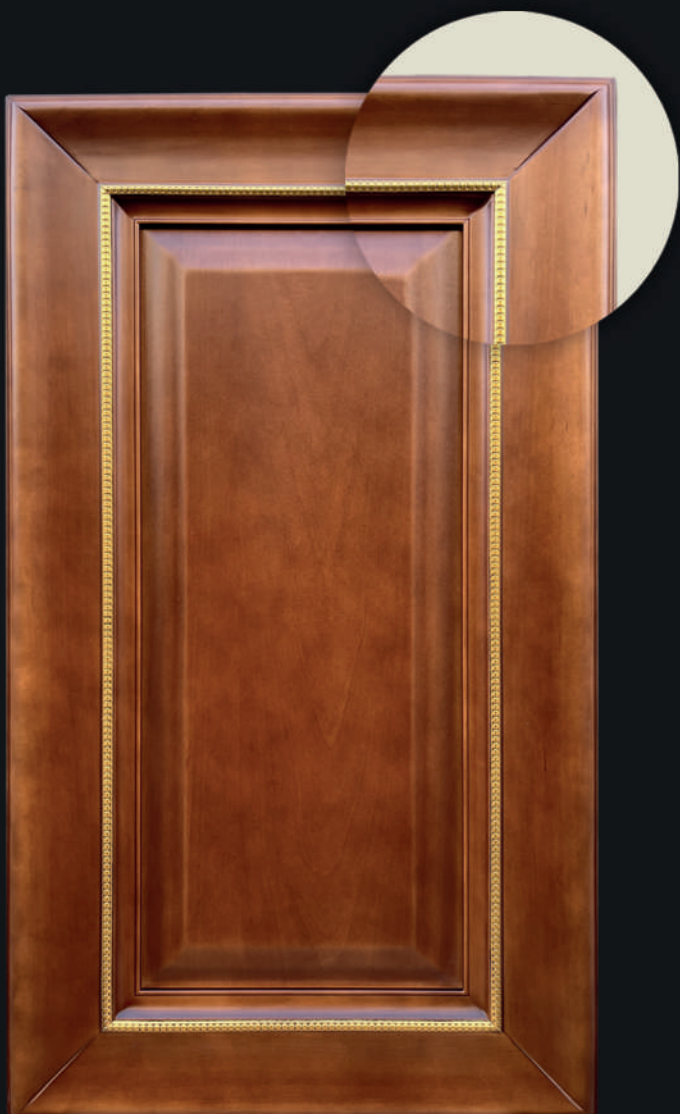

ФИЛЕНКА

МДФ облицованная шпоном