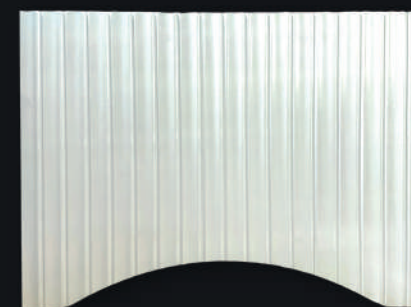

«Инфинити» без вставки

Карниз нижний рифлёный

Молдинг рифлёный

Портал №3