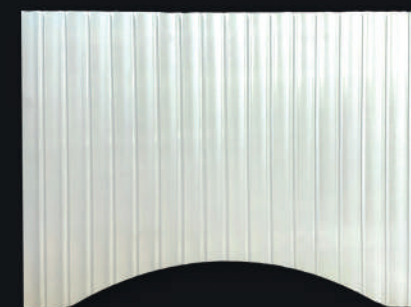

Тип «К»

Колонна
«Комо» 150

Карниз
верхний «Венето»

Карниз нижний
«№4»

Портал №3

Коромысло «Е» без декора

ТОРИНО

РАМКА